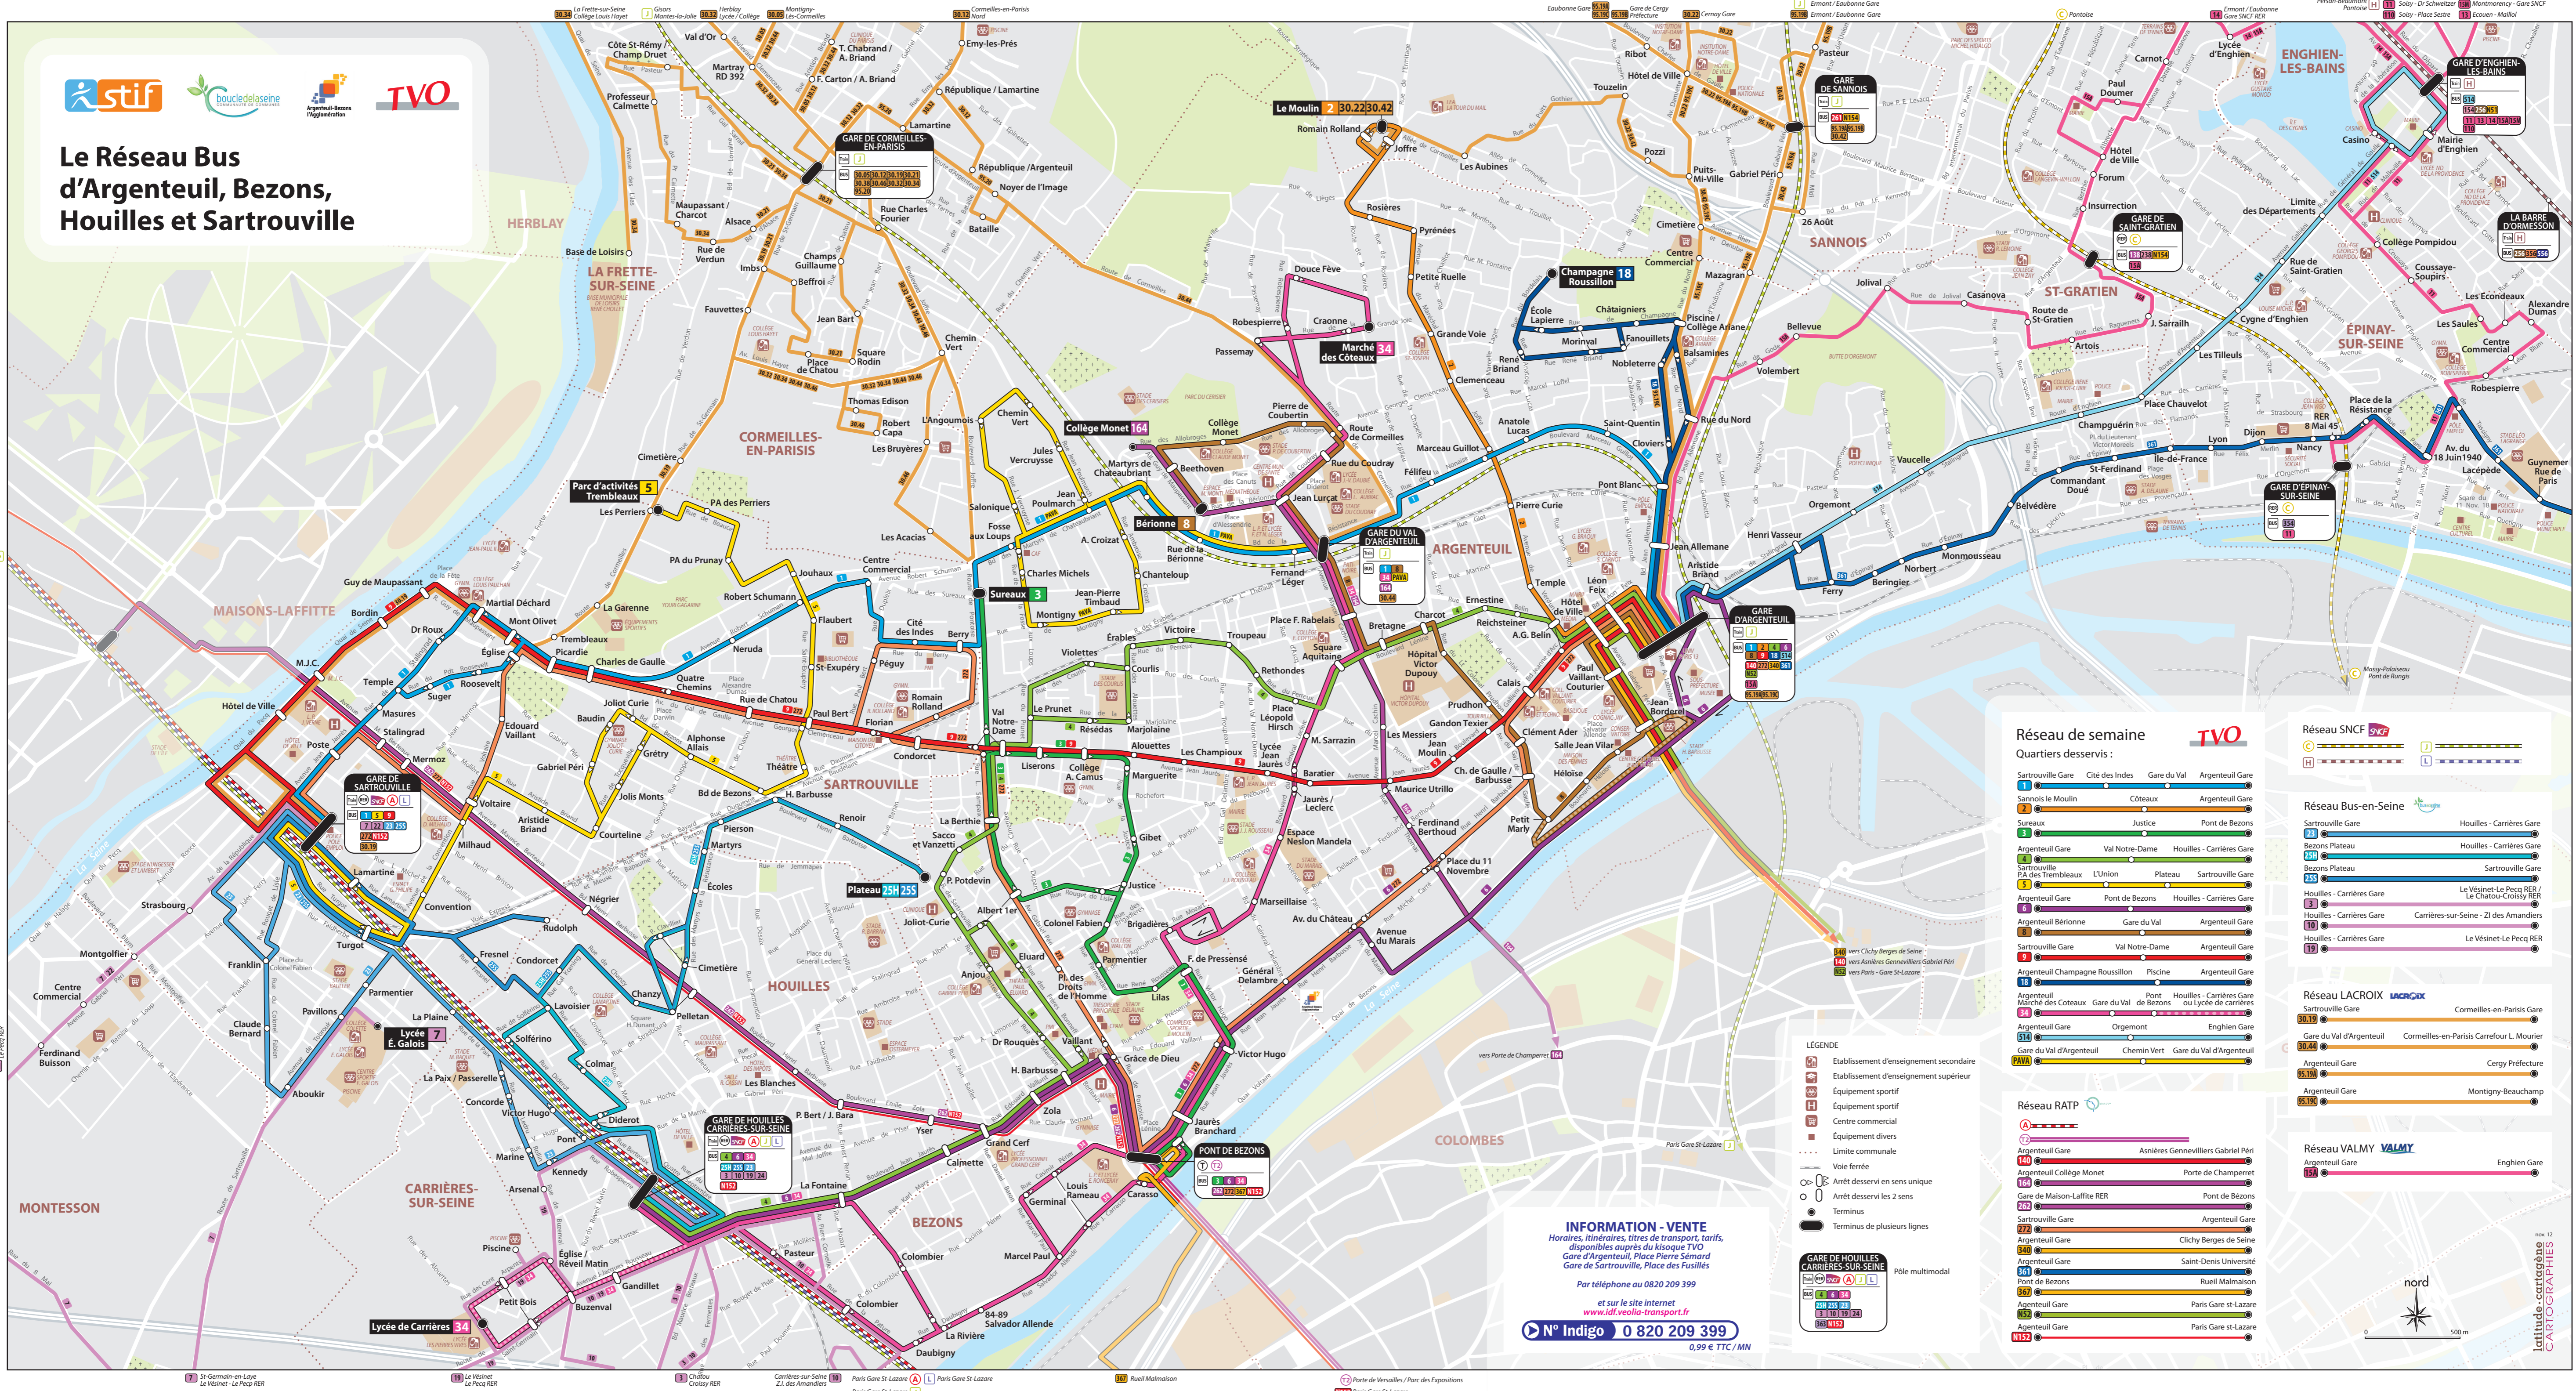

Le Réseau Bus d'Argenteuil, Bezons, Houilles et Sartrouville

Réseau de semaine

Réseau Bus-en-Seine

23	Sartrouville Gare	Houilles - Carrières Gare
25H	Bezons Plateau	Houilles - Carrières Gare
25	Bezons Plateau	Sartrouville Gare
19	Houilles - Carrières Gare	Le Vesinet-Le Pecq RER / Le Chatou-Croissy RER
10	Houilles - Carrières Gare	Carrières-sur-Seine - ZI des Amandiers
19	Houilles - Carrières Gare	Le Vesinet-Le Pecq RER

Réseau LACROIX

30.19	Sartrouville Gare	Cormelles-en-Parisis Gare
30.20	Gare du Val d'Argenteuil	Cormelles-en-Parisis Carrefour L. Moutier
30.19	Argenteuil Gare	Cergy Préfecture
30.19	Argenteuil Gare	Montigny-Beauchamp

Réseau VALMY

159	Argenteuil Gare	Enghien Gare

1. **LÉGENDE**
2. Établissement d'enseignement secondaire
   - Établissement d'enseignement supérieur
   - Équipement sportif
   - Centre commercial
   - Centre divers
   - Limite communale
   - Voie ferrée
   - Arrêt desservi en sens unique
   - Arrêt desservi les 2 sens
   - Terminus
   - Terminus de plusieurs lignes

GARE DE HOUILLES - CARRIÈRES-SUR-SEINE

140
104
207
340
341
342
152
153
152

INFORMATION - VENTE
Horaires, itinéraires, titres de transport, tarifs, disponibles auprès du kiosque TVO
Gare d'Argenteuil, Place Pierre Sémard
Gare de Sartrouville, Place des Fusillés

Par téléphone au 0820 209 399
et sur le site internet www.idf.veolia-transport.fr

N° Indigo 0 820 209 399
0,99 € TTC / MIN