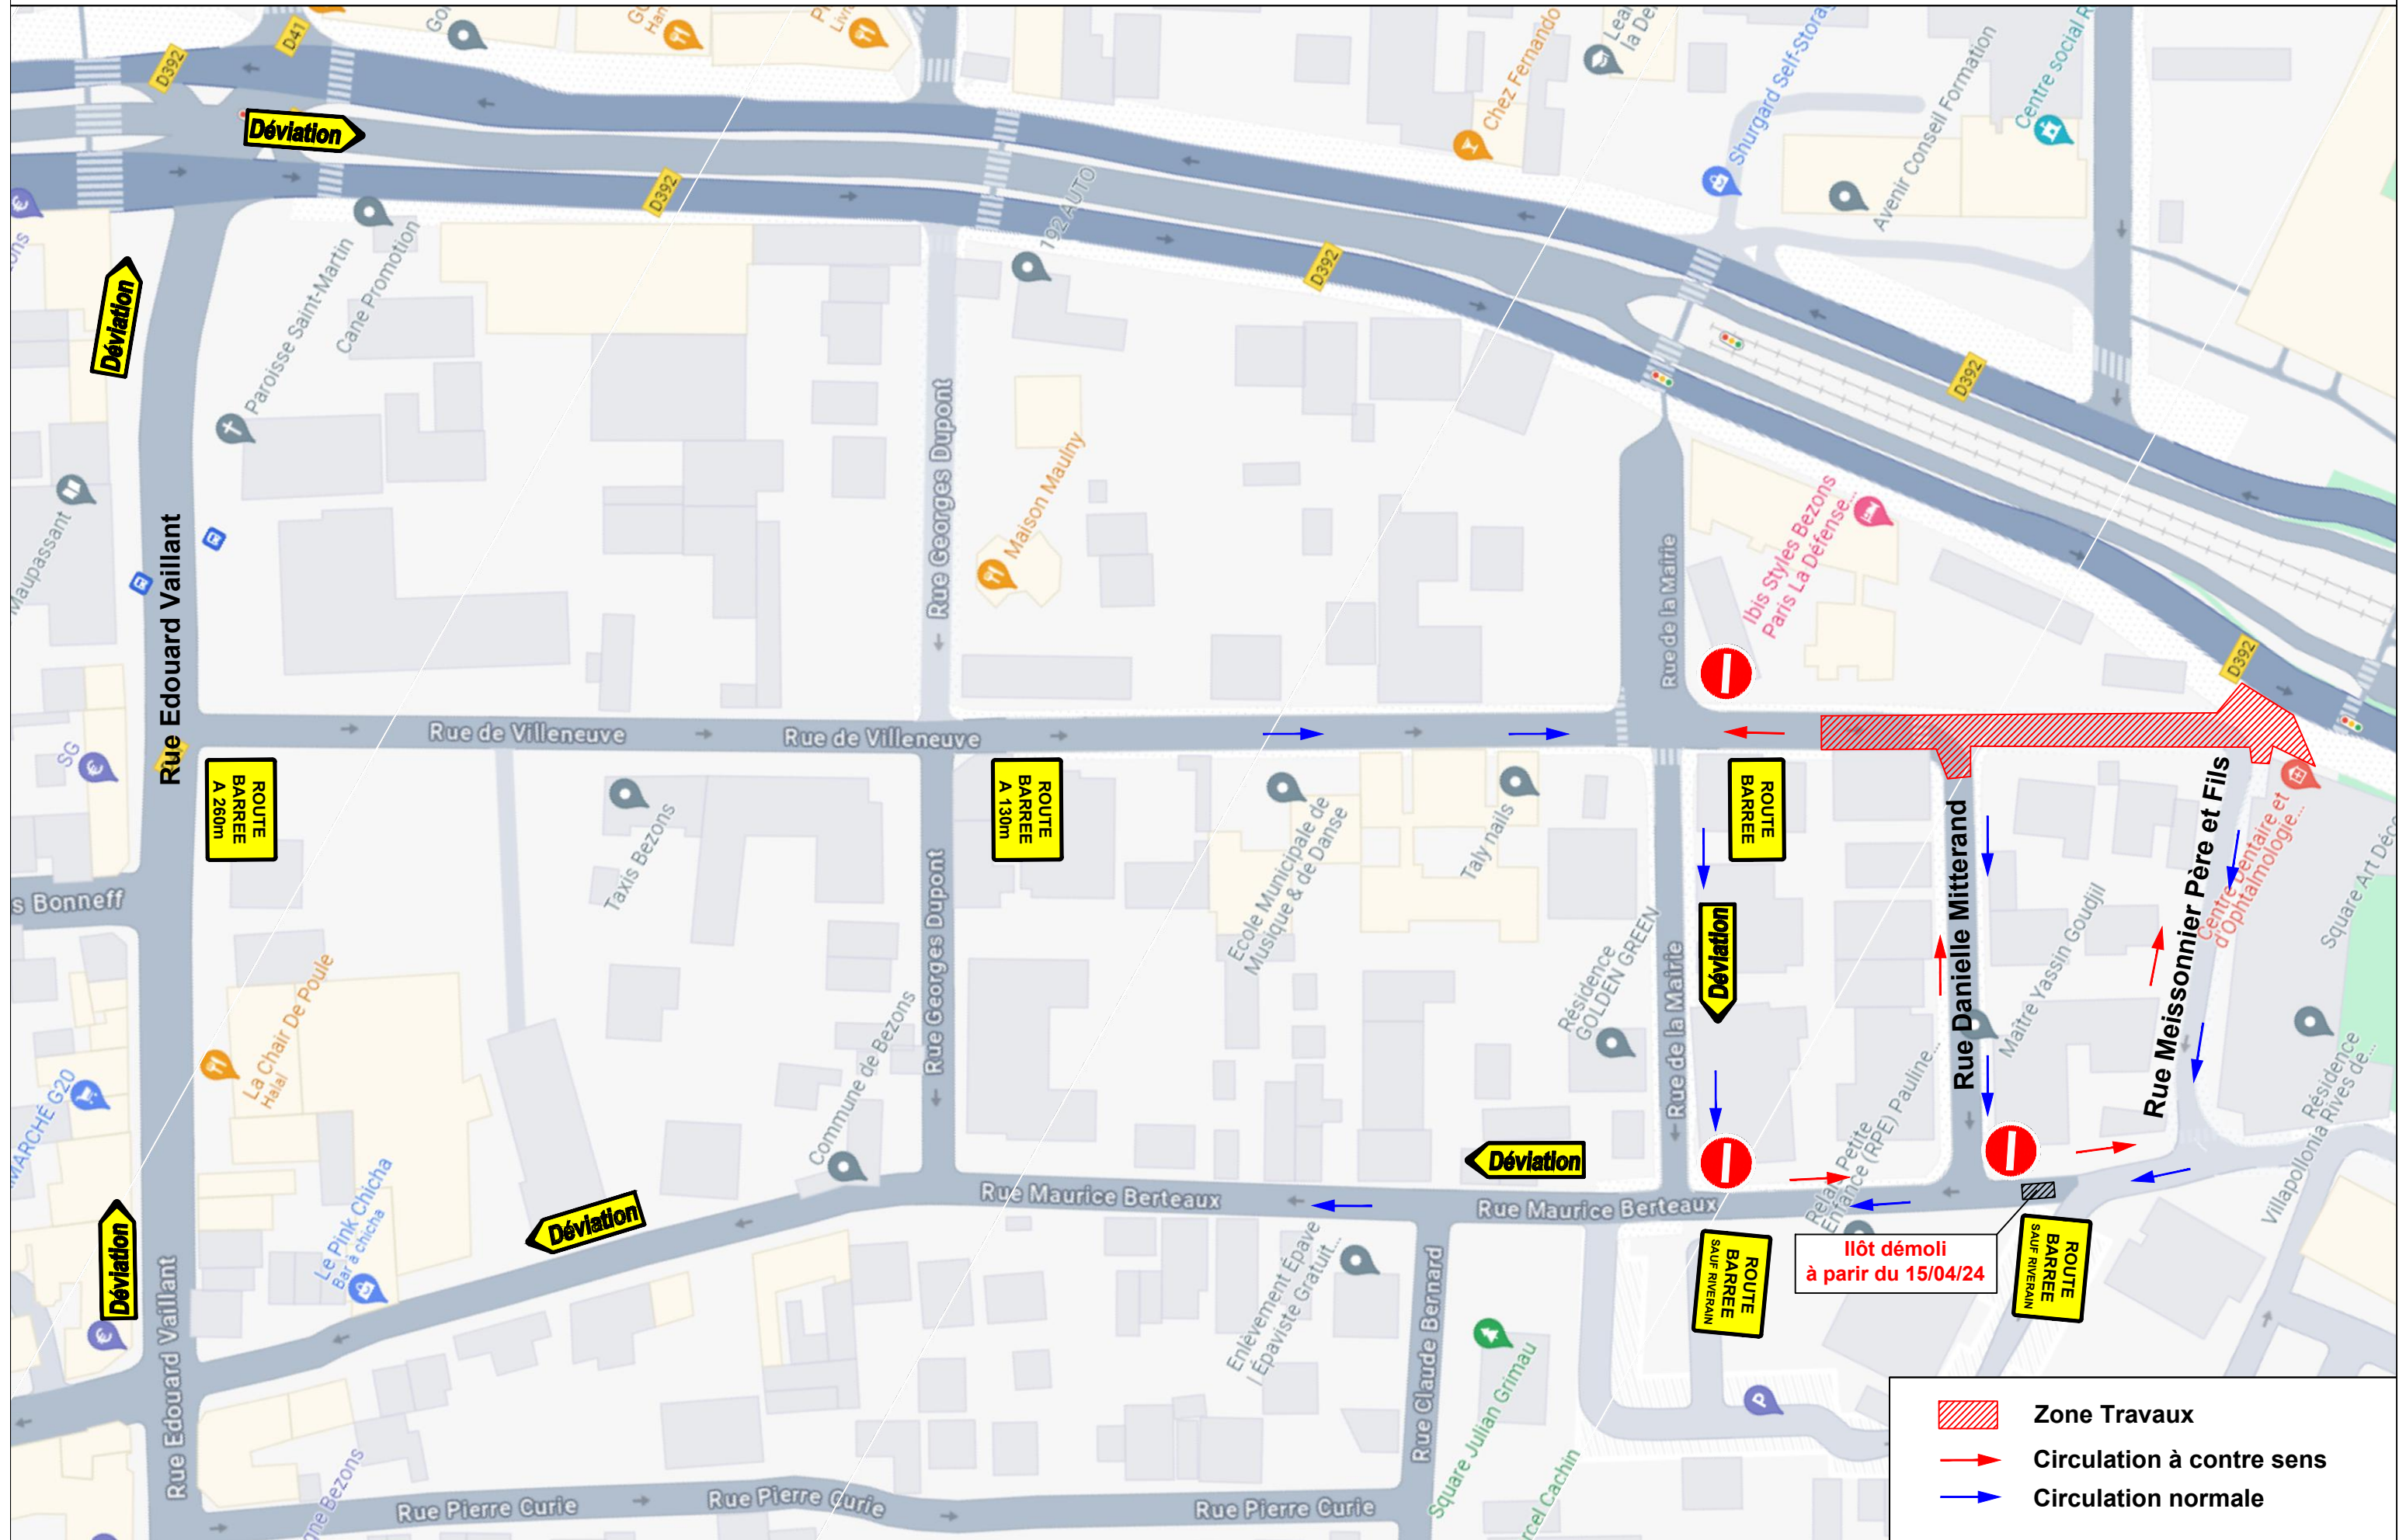

RUE DE VILLENEUVE - PHASE 2

-  Zone Travaux
-  Circulation à contre sens
-  Circulation normale